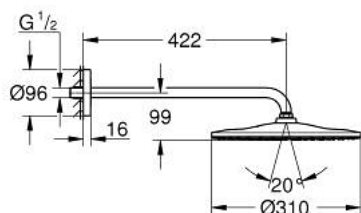

26 558 GL0 RAINSHOWER MONO 310 SET TUŠ RUŽA 422 MM, 1 MLAZ

OPIS PROIZVODA

- Colour: cool sunrise
- sastoji se od:
 - tuš ruže Rainshower 310
 - GROHE PureRain
 - maximum flow rate (at 3 bar): 7.5 l/min
 - shower arm 422 mm
- GROHE EcoJoy tehnologija upotrebe manje količine vode i savršenog protoka
- GROHE DreamSpray savršen mlaz
- GROHE LongLife premaz
- GROHE SpeedClean sustav protiv kamenca
- Inner WaterGuide za duži životni vijek
- prikladna za protočni bojler

26 558 GL0 RAINSHOWER MONO 310 SET TUŠ RUŽA 422 MM, 1 MLAZ

REZERVNI DIJELOVI, rujna 2018 – now

1: Btrva od vlakana Ø18,5 x Ø12 x 2 (Br. narudžbe 0138900M)

2: Filter za prijavštinu (Br. narudžbe 48007000)