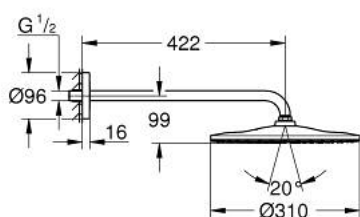

## 26 558 MS0 RAINSHOWER MONO 310 SET TUŠ RUŽA 422 MM, 1 MLAZ

### OPIS PROIZVODA

- Colour: satin steel
- sastoji se od:
  - tuš ruže Rainshower 310
  - GROHE PureRain
  - maximum flow rate (at 3 bar): 7.5 l/min
  - shower arm 422 mm
- GROHE EcoJoy tehnologija upotrebe manje količine vode i savršenog protoka
- GROHE DreamSpray savršen mlaz
- GROHE LongLife premaz
- GROHE SpeedClean sustav protiv kamenca
- Inner WaterGuide za duži životni vijek
- prikladna za protočni bojler

## 26 558 MS0 RAINSHOWER MONO 310 SET TUŠ RUŽA 422 MM, 1 MLAZ

**REZERVNI DIJELOVI**, listopada 2022 – now

1: Btrva od vlakana Ø18,5 x Ø12 x 2 (Br. narudžbe 0138900M)

2: Filter za prijavštinu (Br. narudžbe 48007000)