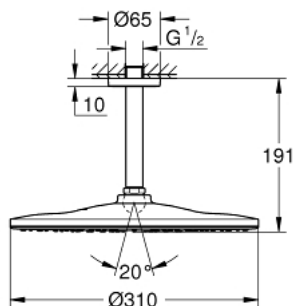

26 559 000 RAINSHOWER MONO 310 STROPNI TUŠ SET 142 MM, 1 MLAZ

OPIS PROIZVODA

- Colour: chrome
- sastoji se od:
 - head shower Rainshower 310, spray plate chrome (26 561)
 - GROHE PureRain
 - maximum flow rate (at 3 bar): 19 l/min
 - Rainshower shower arm ceiling 142 mm (28 724)
 - GROHE DreamSpray savršen mlaz
 - GROHE LongLife premaz
 - GROHE SpeedClean sustav protiv kamenca
 - Inner WaterGuide za duži životni vijek
- prikladna za protočni bojler

26 559 000 **RAINSHOWER MONO 310 STROPNI TUŠ SET 142 MM, 1 MLAZ**

REZERVNI DIJELOVI, siječnja 2018 – now

- 1: Rozeta (Br. narudžbe 11741000)
- 2: Btrva od vlakana Ø18,5 x Ø12 x 2 (Br. narudžbe 0138900M)
- 3: Filter za prljavštinu (Br. narudžbe 48007000)