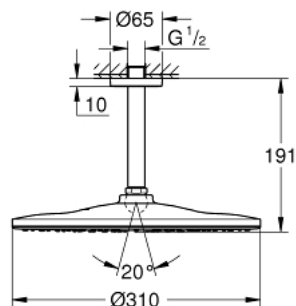

26 560 000 RAINSHOWER MONO 310 STROPNI TUŠ SET 142 MM, 1 MLAZ

OPIS PROIZVODA

- Colour: chrome
- sastoji se od:
 - tuš ruže Rainshower 310
 - GROHE PureRain
 - AquaCalibrator
- maximum flow rate (at 3 bar): 7.5 l/min
- Rainshower shower arm ceiling 142 mm (28 724)
- GROHE DreamSpray savršen mlaz
- GROHE LongLife premaz
- GROHE SpeedClean sustav protiv kamenca
- Inner WaterGuide za duži životni vijek
- prikladna za protočni bojler

26 560 000 RAINSHOWER MONO 310 STROPNI TUŠ SET 142 MM, 1 MLAZ

REZERVNI DIJELOVI, siječnja 2018 – now

- 1: Rozeta (Br. narudžbe 11741000)
- 2: Btrva od vlakana Ø18,5 x Ø12 x 2 (Br. narudžbe 0138900M)
- 3: Filter za prljavštinu (Br. narudžbe 48007000)