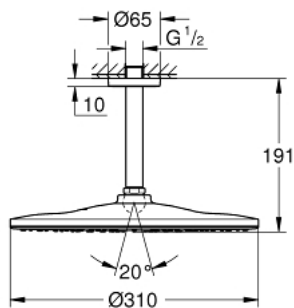

26 560 A00 RAINSHOWER MONO 310 STROPNI TUŠ SET 142 MM, 1 MLAZ

OPIS PROIZVODA

- Colour: hard graphite
- sastoji se od:
 - tuš ruže Rainshower 310
 - GROHE PureRain
 - maximum flow rate (at 3 bar): 7.5 l/min
 - Rainshower shower arm ceiling 142 mm
- GROHE EcoJoy tehnologija upotrebe manje količine vode i savršenog protoka
- GROHE DreamSpray savršen mlaz
- GROHE LongLife premaz
- GROHE SpeedClean sustav protiv kamenca
- Inner WaterGuide za duži životni vijek
- prikladna za protočni bojler

26 560 A00 RAINSHOWER MONO 310 STROPNI TUŠ SET 142 MM, 1 MLAZ

REZERVNI DIJELOVI, rujna 2018 – now

- 1: escutcheon (Br. narudžbe 11741A00)
- 2: Btrva od vlakana Ø18,5 x Ø12 x 2 (Br. narudžbe 0138900M)
- 3: Filter za prljavštinu (Br. narudžbe 48007000)