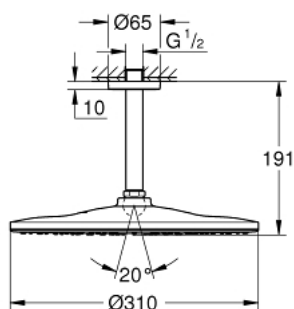

26 560 AL0 RAINSHOWER MONO 310 STROPNI TUŠ SET 142 MM, 1 MLAZ

OPIS PROIZVODA

- Colour: brushed hard graphite
- sastoji se od:
 - tuš ruže Rainshower 310
 - GROHE PureRain
 - maximum flow rate (at 3 bar): 7.5 l/min
 - Rainshower shower arm ceiling 142 mm
 - GROHE EcoJoy tehnologija upotrebe manje količine vode i savršenog protoka
 - GROHE LongLife premaz
 - GROHE SpeedClean sustav protiv kamenca
 - GROHE DreamSpray savršen mlaz
 - Inner WaterGuide za duži životni vijek
- prikladna za protočni bojler

26 560 AL0 RAINSHOWER MONO 310 STROPNI TUŠ SET 142 MM, 1 MLAZ

REZERVNI DIJELOVI, rujna 2018 – now

- 1: Rozeta (Br. narudžbe 11741AL0)
- 2: Btrva od vlakana Ø18,5 x Ø12 x 2 (Br. narudžbe 0138900M)
- 3: Filter za prljavštinu (Br. narudžbe 48007000)