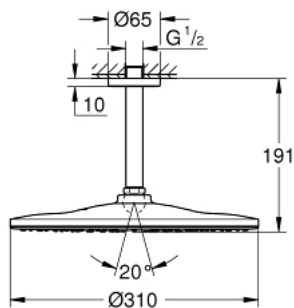

## 26 560 DA0 RAINSHOWER MONO 310 STROPNI TUŠ SET 142 MM, 1 MLAZ

### OPIS PROIZVODA

- Colour: warm sunset
- sastoji se od:
  - tuš ruže Rainshower 310
  - GROHE PureRain
  - maximum flow rate (at 3 bar): 7.5 l/min
  - Rainshower shower arm ceiling 142 mm
  - GROHE DreamSpray savršen mlaz
  - GROHE LongLife premaz
  - GROHE SpeedClean sustav protiv kamenca
  - Inner WaterGuide za duži životni vijek
- prikladna za protočni bojler