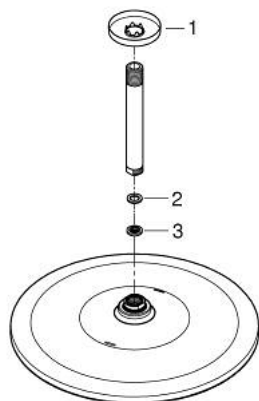

## 26 560 DA0 RAINSHOWER MONO 310 STROPNI TUŠ SET 142 MM, 1 MLAZ

### OPIS PROIZVODA

- Colour: warm sunset
- sastoji se od:
  - tuš ruže Rainshower 310
  - GROHE PureRain
  - maximum flow rate (at 3 bar): 7.5 l/min
  - Rainshower shower arm ceiling 142 mm
  - GROHE DreamSpray savršen mlaz
  - GROHE LongLife premaz
  - GROHE SpeedClean sustav protiv kamenca
  - Inner WaterGuide za duži životni vijek
- prikladna za protočni bojler

### REZERVNI DIJELOVI, rujna 2018 – now

- 1: escutcheon (Br. narudžbe 11741DA0)
- 2: Btrva od vlakana Ø18,5 x Ø12 x 2 (Br. narudžbe 0138900M)
- 3: Filter za prljavštinu (Br. narudžbe 48007000)