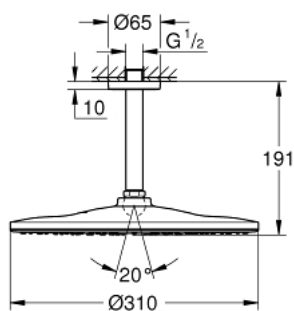

26 560 DC0 RAINSHOWER MONO 310 STROPNI TUŠ SET 142 MM, 1 MLAZ

OPIS PROIZVODA

- Colour: supersteel
- sastoji se od:
 - tuš ruže Rainshower 310
 - GROHE PureRain
 - maximum flow rate (at 3 bar): 7.5 l/min
 - Rainshower shower arm ceiling 142 mm
 - GROHE DreamSpray savršen mlaz
 - GROHE LongLife premaz
 - GROHE SpeedClean sustav protiv kamenca
 - Inner WaterGuide za duži životni vijek
- prikladna za protočni bojler

26 560 DC0 RAINSHOWER MONO 310 STROPNI TUŠ SET 142 MM, 1 MLAŽ

REZERVNI DIJELOVI, srpnja 2018 – now

- 1: Rozeta (Br. narudžbe 11741000)
- 2: Btrva od vlakana Ø18,5 x Ø12 x 2 (Br. narudžbe 0138900M)
- 3: Filter za prljavštinu (Br. narudžbe 48007000)