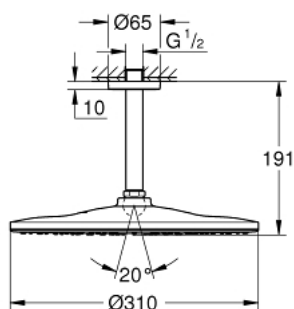

## 26 560 DL0 RAINSHOWER 310 STROPNI TUŠ SET 142 MM, 1 MLAZ

### OPIS PROIZVODA

- Colour: brushed warm sunset
- sastoji se od:
  - tuš ruže Rainshower 310
  - GROHE PureRain
  - maximum flow rate (at 3 bar): 7.5 l/min
  - Rainshower shower arm ceiling 142 mm
  - GROHE EcoJoy tehnologija upotrebe manje količine vode i savršenog protoka
  - GROHE DreamSpray savršen mlaz
  - GROHE LongLife premaz
  - GROHE SpeedClean sustav protiv kamenca
  - Inner WaterGuide za duži životni vijek
- prikladna za protočni bojler

## 26 560 DL0 RAINSHOWER 310 STROPNI TUŠ SET 142 MM, 1 MLAŽ