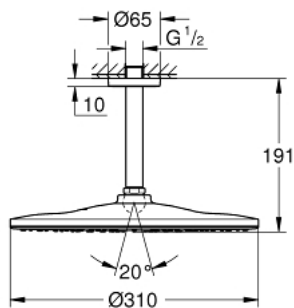

26 560 GL0 RAINSHOWER MONO 310 STROPNI TUŠ SET 142 MM, 1 MLAZ

OPIS PROIZVODA

- Colour: cool sunrise
- sastoji se od:
 - tuš ruže Rainshower 310
 - GROHE PureRain
 - maximum flow rate (at 3 bar): 7.5 l/min
 - Rainshower shower arm ceiling 142 mm
 - GROHE DreamSpray savršen mlaz
 - GROHE LongLife premaz
 - GROHE SpeedClean sustav protiv kamenca
 - Inner WaterGuide za duži životni vijek
- prikladna za protočni bojler

26 560 GL0 RAINSHOWER MONO 310 STROPNI TUŠ SET 142 MM, 1 MLAZ

REZERVNI DIJELOVI, rujna 2018 – now

- 1: escutcheon (Br. narudžbe 11741GL0)
- 2: Btrva od vlakana Ø18,5 x Ø12 x 2 (Br. narudžbe 0138900M)
- 3: Filter za prljavštinu (Br. narudžbe 48007000)