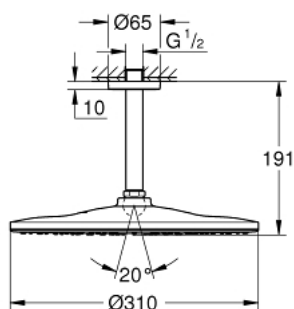

26 560 GN0 RAINSHOWER MONO 310 STROPNI TUŠ SET 142 MM, 1 MLAZ

OPIS PROIZVODA

- Colour: brushed cool sunrise
- sastoji se od:
 - tuš ruže Rainshower 310
 - GROHE PureRain
 - maximum flow rate (at 3 bar): 7.5 l/min
 - Rainshower shower arm ceiling 142 mm
- GROHE EcoJoy tehnologija upotrebe manje količine vode i savršenog protoka
- GROHE DreamSpray savršen mlaz
- GROHE LongLife premaz
- GROHE SpeedClean sustav protiv kamenca
- Inner WaterGuide za duži životni vijek
- prikladna za protočni bojler

26 560 GN0 RAINSHOWER MONO 310 STROPNI TUŠ SET 142 MM, 1 MLAZ

REZERVNI DIJELOVI, rujna 2018 – now

- 1: escutcheon (Br. narudžbe 11741GN0)
- 2: Btrva od vlakana Ø18,5 x Ø12 x 2 (Br. narudžbe 0138900M)
- 3: Filter za prljavštinu (Br. narudžbe 48007000)