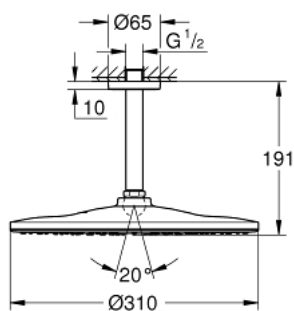

26 560 MG0 RAINSHOWER MONO 310 STROPNI TUŠ SET 142 MM, 1 MLAZ

OPIS PROIZVODA

- Colour: satin graphite
- sastoji se od:
 - tuš ruže Rainshower 310
 - GROHE PureRain
 - maximum flow rate (at 3 bar): 7.5 l/min
 - Rainshower shower arm ceiling 142 mm
 - GROHE DreamSpray savršen mlaz
 - GROHE LongLife premaz
 - GROHE SpeedClean sustav protiv kamenca
 - Inner WaterGuide za duži životni vijek
- prikladna za protočni bojler

26 560 MG0 RAINSHOWER MONO 310 STROPNI TUŠ SET 142 MM, 1 MLAŽ

REZERVNI DIJELOVI, listopada 2022 – now

- 1: escutcheon (Br. narudžbe 11741MG0)
- 2: Btrva od vlakana Ø18,5 x Ø12 x 2 (Br. narudžbe 0138900M)
- 3: Filter za prljavštinu (Br. narudžbe 48007000)