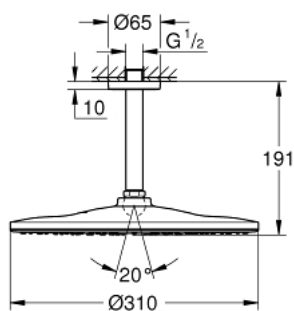

26 560 MG0 RAINSHOWER MONO 310 STROPNI TUŠ SET 142 MM, 1 MLAZ

OPIS PROIZVODA

- Colour: satin graphite
- sastoji se od:
 - tuš ruže Rainshower 310
 - GROHE PureRain
 - maximum flow rate (at 3 bar): 7.5 l/min
 - Rainshower shower arm ceiling 142 mm
- GROHE EcoJoy tehnologija upotrebe manje količine vode i savršenog protoka
- GROHE DreamSpray savršen mlaz
- GROHE LongLife premaz
- GROHE SpeedClean sustav protiv kamenca
- Inner WaterGuide za duži životni vijek
- prikladna za protočni bojler

26 560 MG0 RAINSHOWER MONO 310 STROPNI TUŠ SET 142 MM, 1 MLAŽ

REZERVNI DIJELOVI, listopada 2022 – now

- 1: escutcheon (Br. narudžbe 11741MG0)
- 2: Btrva od vlakana Ø18,5 x Ø12 x 2 (Br. narudžbe 0138900M)
- 3: Filter za prljavštinu (Br. narudžbe 48007000)