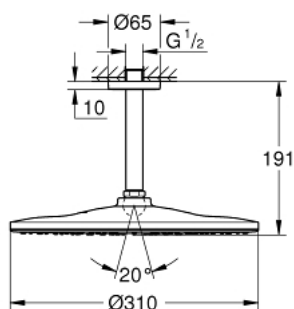

## 26 560 MS0 RAINSHOWER MONO 310 STROPNI TUŠ SET 142 MM, 1 MLAZ

### OPIS PROIZVODA

- Colour: satin steel
- sastoji se od:
  - tuš ruže Rainshower 310
  - GROHE PureRain
  - maximum flow rate (at 3 bar): 7.5 l/min
  - Rainshower shower arm ceiling 142 mm
  - GROHE DreamSpray savršen mlaz
  - GROHE LongLife premaz
  - GROHE SpeedClean sustav protiv kamenca
  - Inner WaterGuide za duži životni vijek
- prikladna za protočni bojler

## 26 560 MS0 RAINSHOWER MONO 310 STROPNI TUŠ SET 142 MM, 1 MLAŽ