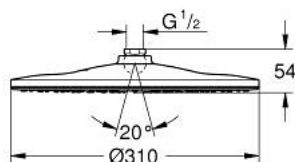

26 561 000 **RAINSHOWER MONO 310 TUŠ RUŽA, 1 MLAZ**

OPIS PROIZVODA

- Colour: chrome
- GROHE PureRain
- maximum flow rate (at 3 bar): 19 l/min
- chrome ploče mlaznica
- Kuglasti zglob s kutom $\pm 10^\circ$
- spoj s navojem $\frac{1}{2}$ "
- GROHE DreamSpray savršen mlaz
- GROHE SpeedClean sustav protiv kamenca
- Inner WaterGuide za duži životni vijek
- prikladna za protočni bojler

26 561 000 RAINSHOWER MONO 310 TUŠ RUŽA, 1 MLAZ

REZERVNI DIJELOVI, siječnja 2018 – now

1: Btrva od vlakana Ø18,5 x Ø12 x 2 (Br. narudžbe 0138900M)

2: Filter za prljavštinu (Br. narudžbe 48007000)