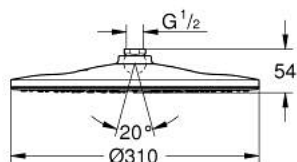

26 561 LS0 RAINSHOWER MONO 310 TUŠ RUŽA, 1 MLAZ

OPIS PROIZVODA

- Colour: moon white
- GROHE PureRain
- maximum flow rate (at 3 bar): 19 l/min
- spray plate moon white
- Kuglasti zglob s kutom $\pm 10^\circ$
- spoj s navojem $\frac{1}{2}$ "
- GROHE DreamSpray savršen mlaz
- GROHE LongLife premaz
- GROHE SpeedClean sustav protiv kamenca
- Inner WaterGuide za duži životni vijek
- prikladna za protočni bojler

26 561 LS0 RAINSHOWER MONO 310 TUŠ RUŽA, 1 MLAZ

REZERVNI DIJELOVI, siječnja 2018 – now

1: Btrva od vlakana Ø18,5 x Ø12 x 2 (Br. narudžbe 0138900M)

2: Filter za prljavštinu (Br. narudžbe 48007000)