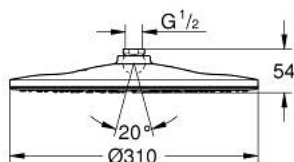

26 562 000 RAINSHOWER MONO 310 TUŠ RUŽA, 1 MLAZ

OPIS PROIZVODA

- Colour: chrome
- GROHE PureRain
- maximum flow rate (at 3 bar): 7.5 l/min
- chrome ploče mlaznica
- Kuglasti zglob s kutom $\pm 10^\circ$
- spoj s navojem $\frac{1}{2}$ "
- GROHE DreamSpray savršen mlaz
- GROHE LongLife premaz
- GROHE SpeedClean sustav protiv kamenca
- Inner WaterGuide za duži životni vijek
- prikladna za protočni bojler
- min. preporučeni tlak 1.0 bar

26 562 000 RAINSHOWER MONO 310 TUŠ RUŽA, 1 MLAZ

REZERVNI DIJELOVI, siječnja 2018 – now

1: Btrva od vlakana Ø18,5 x Ø12 x 2 (Br. narudžbe 0138900M)

2: Filter za prljavštinu (Br. narudžbe 48007000)