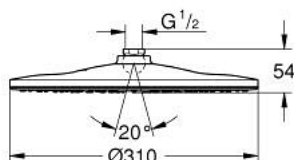

26 562 000 RAINSHOWER MONO 310 TUŠ RUŽA, 1 MLAZ

OPIS PROIZVODA

- Colour: chrome
- GROHE PureRain
- maximum flow rate (at 3 bar): 7.5 l/min
- chrome ploče mlaznica
- Kuglasti zglob s kutom $\pm 10^\circ$
- spoj s navojem $\frac{1}{2}$ "
- GROHE EcoJoy tehnologija upotrebe manje količine vode i savršenog protoka
- GROHE DreamSpray savršen mlaz
- GROHE LongLife premaz
- GROHE SpeedClean sustav protiv kamenca
- Inner WaterGuide za duži životni vijek
- prikladna za protočni bojler
- min. preporučeni tlak 1.0 bar

26 562 000 RAINSHOWER MONO 310 TUŠ RUŽA, 1 MLAZ

REZERVNI DIJELOVI, siječnja 2018 – now

1: Btrva od vlakana Ø18,5 x Ø12 x 2 (Br. narudžbe 0138900M)

2: Filter za prljavštinu (Br. narudžbe 48007000)