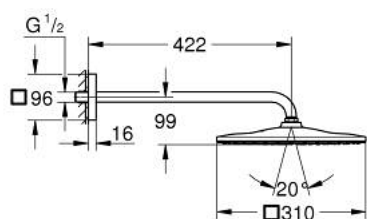

## 26 564 000 RAINSHOWER MONO 310 CUBE SET TUŠ RUŽA 422 MM, 1 MLAZ

### OPIS PROIZVODA

- Colour: chrome
- sastoji se od:
  - tuš ruže Rainshower 310
  - GROHE PureRain
  - maximum flow rate (at 3 bar): 7.5 l/min
  - shower arm 422 mm (26 145)
  - GROHE DreamSpray savršen mlaz
  - GROHE LongLife premaz
  - GROHE SpeedClean sustav protiv kamenca
  - Inner WaterGuide za duži životni vijek
- prikladna za protočni bojler

26 564 000 **RAINSHOWER MONO 310 CUBE SET TUŠ RUŽA 422 MM, 1 MLAZ**

**REZERVNI DIJELOVI**, siječnja 2018 – now

1: Btrva od vlakana Ø18,5 x Ø12 x 2 (Br. narudžbe 0138900M)

2: Filter za prljavštinu (Br. narudžbe 48007000)