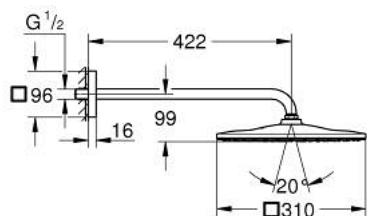

## 26 564 A00 RAINSHOWER MONO 310 CUBE SET TUŠ RUŽA 422 MM, 1 MLAŽ

### OPIS PROIZVODA

- Colour: hard graphite
- sastoji se od:
  - tuš ruže Rainshower 310
  - GROHE PureRain
  - maximum flow rate (at 3 bar): 7.5 l/min
  - shower arm 422 mm
  - GROHE DreamSpray savršen mlaz
  - GROHE LongLife premaz
  - GROHE SpeedClean sustav protiv kamenca
  - Inner WaterGuide za duži životni vijek
- prikladna za protočni bojler

## 26 564 A00 RAINSHOWER MONO 310 CUBE SET TUŠ RUŽA 422 MM, 1 MLAZ

**REZERVNI DIJELOVI**, rujna 2018 – now

1: Btrva od vlakana Ø18,5 x Ø12 x 2 (Br. narudžbe 0138900M)

2: Filter za prijavštinu (Br. narudžbe 48007000)