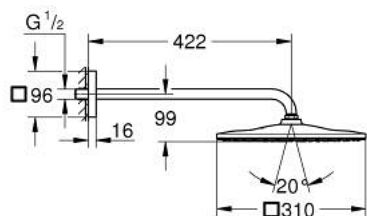

## 26 564 AL0 RAINSHOWER MONO 310 CUBE SET TUŠ RUŽA 422 MM, 1 MLAZ

### OPIS PROIZVODA

- Colour: brushed hard graphite
- sastoji se od:
  - tuš ruže Rainshower 310
  - GROHE PureRain
  - maximum flow rate (at 3 bar): 7.5 l/min
  - shower arm 422 mm
- GROHE EcoJoy tehnologija upotrebe manje količine vode i savršenog protoka
- GROHE DreamSpray savršen mlaz
- GROHE LongLife premaz
- GROHE SpeedClean sustav protiv kamenca
- Inner WaterGuide za duži životni vijek
- prikladna za protočni bojler

## 26 564 AL0 RAINSHOWER MONO 310 CUBE SET TUŠ RUŽA 422 MM, 1 MLAŽ

**REZERVNI DIJELOVI**, rujna 2018 – now

1: Btrva od vlakana Ø18,5 x Ø12 x 2 (Br. narudžbe 0138900M)

2: Filter za prijavštinu (Br. narudžbe 48007000)