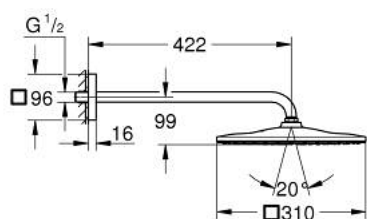

26 564 DA0 RAINSHOWER MONO 310 CUBE SET TUŠ RUŽA 422 MM, 1 MLAZ

OPIS PROIZVODA

- Colour: warm sunset
- sastoji se od:
 - tuš ruže Rainshower 310
 - GROHE PureRain
 - maximum flow rate (at 3 bar): 7.5 l/min
 - shower arm 422 mm
- GROHE EcoJoy tehnologija upotrebe manje količine vode i savršenog protoka
- GROHE DreamSpray savršen mlaz
- GROHE LongLife premaz
- GROHE SpeedClean sustav protiv kamenca
- Inner WaterGuide za duži životni vijek
- prikladna za protočni bojler

26 564 DA0 RAINSHOWER MONO 310 CUBE SET TUŠ RUŽA 422 MM, 1 MLAZ

REZERVNI DIJELOVI, rujna 2018 – now

1: Btrva od vlakana Ø18,5 x Ø12 x 2 (Br. narudžbe 0138900M)

2: Filter za prijavštinu (Br. narudžbe 48007000)