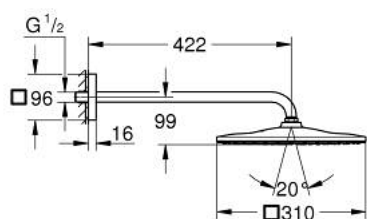

## 26 564 DC0 RAINSHOWER MONO 310 CUBE SET TUŠ RUŽA 422 MM, 1 MLAZ

### OPIS PROIZVODA

- Colour: supersteel
- sastoji se od:
  - tuš ruže Rainshower 310
  - GROHE PureRain
  - maximum flow rate (at 3 bar): 7.5 l/min
  - shower arm 422 mm
- GROHE EcoJoy tehnologija upotrebe manje količine vode i savršenog protoka
- GROHE DreamSpray savršen mlaz
- GROHE LongLife premaz
- GROHE SpeedClean sustav protiv kamenca
- Inner WaterGuide za duži životni vijek
- prikladna za protočni bojler

## 26 564 DC0 RAINSHOWER MONO 310 CUBE SET TUŠ RUŽA 422 MM, 1 MLAZ

**REZERVNI DIJELOVI**, srpnja 2018 – now

1: Btrva od vlakana Ø18,5 x Ø12 x 2 (Br. narudžbe 0138900M)

2: Filter za prijavštinu (Br. narudžbe 48007000)