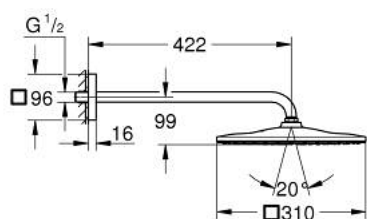

26 564 DL0 RAINSHOWER MONO 310 CUBE SET TUŠ RUŽA 422 MM, 1 MLAZ

OPIS PROIZVODA

- Colour: brushed warm sunset
- sastoji se od:
 - tuš ruže Rainshower 310
 - GROHE PureRain
 - maximum flow rate (at 3 bar): 7.5 l/min
 - shower arm 422 mm
- GROHE EcoJoy tehnologija upotrebe manje količine vode i savršenog protoka
- GROHE DreamSpray savršen mlaz
- GROHE LongLife premaz
- GROHE SpeedClean sustav protiv kamenca
- Inner WaterGuide za duži životni vijek
- prikladna za protočni bojler

26 564 DL0 RAINSHOWER MONO 310 CUBE SET TUŠ RUŽA 422 MM, 1 MLAŽ

REZERVNI DIJELOVI, rujna 2018 – now

1: Btrva od vlakana Ø18,5 x Ø12 x 2 (Br. narudžbe 0138900M)

2: Filter za prijavštinu (Br. narudžbe 48007000)