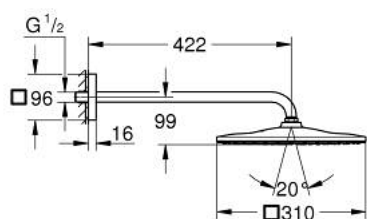

26 564 GL0 RAINSHOWER MONO 310 CUBE SET TUŠ RUŽA 422 MM, 1 MLAZ

OPIS PROIZVODA

- Colour: cool sunrise
- sastoji se od:
 - tuš ruže Rainshower 310
 - GROHE PureRain
 - maximum flow rate (at 3 bar): 7.5 l/min
 - shower arm 422 mm
- GROHE EcoJoy tehnologija upotrebe manje količine vode i savršenog protoka
- GROHE DreamSpray savršen mlaz
- GROHE LongLife premaz
- GROHE SpeedClean sustav protiv kamenca
- Inner WaterGuide za duži životni vijek
- prikladna za protočni bojler

26 564 GL0 RAINSHOWER MONO 310 CUBE SET TUŠ RUŽA 422 MM, 1 MLAZ

REZERVNI DIJELOVI, rujna 2018 – now

1: Btrva od vlakana Ø18,5 x Ø12 x 2 (Br. narudžbe 0138900M)

2: Filter za prljavštinu (Br. narudžbe 48007000)