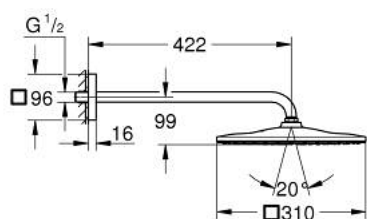

26 564 GN0 RAINSHOWER MONO 310 CUBE SET TUŠ RUŽA 422 MM, 1 MLAZ

OPIS PROIZVODA

- Colour: brushed cool sunrise
- sastoji se od:
 - tuš ruže Rainshower 310
 - GROHE PureRain
 - maximum flow rate (at 3 bar): 7.5 l/min
 - shower arm 422 mm
- GROHE EcoJoy tehnologija upotrebe manje količine vode i savršenog protoka
- GROHE DreamSpray savršen mlaz
- GROHE LongLife premaz
- GROHE SpeedClean sustav protiv kamenca
- Inner WaterGuide za duži životni vijek
- prikladna za protočni bojler

26 564 GN0 RAINSHOWER MONO 310 CUBE SET TUŠ RUŽA 422 MM, 1 MLAZ

REZERVNI DIJELOVI, rujna 2018 – now

1: Btrva od vlakana Ø18,5 x Ø12 x 2 (Br. narudžbe 0138900M)

2: Filter za prljavštinu (Br. narudžbe 48007000)