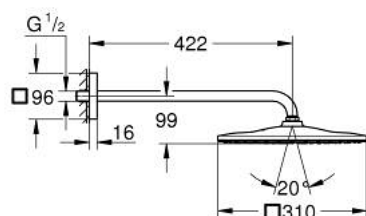

26 564 KF0 RAINSHOWER MONO 310 CUBE SET TUŠ RUŽA 422 MM, 1 MLAZ

OPIS PROIZVODA

- Colour: phantom black
- sastoji se od:
 - tuš ruže Rainshower 310
 - GROHE PureRain
 - AquaCalibrator
- maximum flow rate (at 3 bar): 7.5 l/min
- shower arm 422 mm
- GROHE DreamSpray savršen mlaz
- GROHE SpeedClean sustav protiv kamenca
- Inner WaterGuide za duži životni vijek
- prikladna za protočni bojler

26 564 KF0 RAINSHOWER MONO 310 CUBE SET TUŠ RUŽA 422 MM, 1 MLAŽ

REZERVNI DIJELOVI, travnja 2020 – now

1: Btrva od vlakana Ø18,5 x Ø12 x 2 (Br. narudžbe 0138900M)

2: Filter za prijavštinu (Br. narudžbe 48007000)