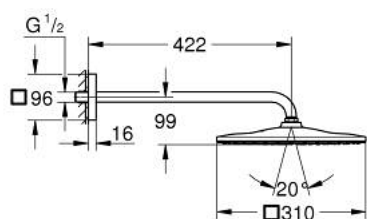

26 564 MG0 RAINSHOWER MONO 310 CUBE SET TUŠ RUŽA 422 MM, 1 MLAZ

OPIS PROIZVODA

- Colour: satin graphite
- sastoji se od:
 - tuš ruže Rainshower 310
 - GROHE PureRain
 - maximum flow rate (at 3 bar): 7.5 l/min
 - shower arm 422 mm
- GROHE EcoJoy tehnologija upotrebe manje količine vode i savršenog protoka
- GROHE DreamSpray savršen mlaz
- GROHE LongLife premaz
- GROHE SpeedClean sustav protiv kamenca
- Inner WaterGuide za duži životni vijek
- prikladna za protočni bojler

26 564 MG0 RAINSHOWER MONO 310 CUBE SET TUŠ RUŽA 422 MM, 1 MLAZ

REZERVNI DIJELOVI, listopada 2022 – now

1: Btrva od vlakana Ø18,5 x Ø12 x 2 (Br. narudžbe 0138900M)

2: Filter za prljavštinu (Br. narudžbe 48007000)