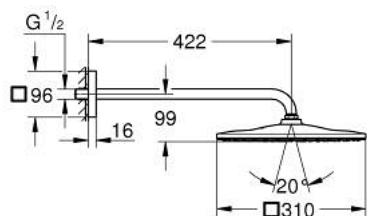

26 564 MS0 RAINSHOWER MONO 310 CUBE SET TUŠ RUŽA 422 MM, 1 MLAZ

OPIS PROIZVODA

- Colour: satin steel
- sastoji se od:
 - tuš ruže Rainshower 310
 - GROHE PureRain
 - maximum flow rate (at 3 bar): 7.5 l/min
 - shower arm 422 mm
 - GROHE DreamSpray savršen mlaz
 - GROHE LongLife premaz
 - GROHE SpeedClean sustav protiv kamenca
 - Inner WaterGuide za duži životni vijek
- prikladna za protočni bojler

26 564 MS0 RAINSHOWER MONO 310 CUBE SET TUŠ RUŽA 422 MM, 1 MLAZ

REZERVNI DIJELOVI, listopada 2022 – now

1: Btrva od vlakana Ø18,5 x Ø12 x 2 (Br. narudžbe 0138900M)

2: Filter za prljavštinu (Br. narudžbe 48007000)