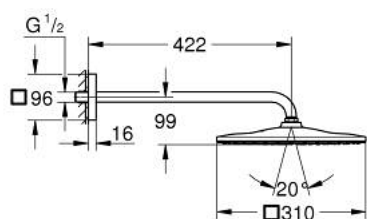

26 564 MS0 RAINSHOWER MONO 310 CUBE SET TUŠ RUŽA 422 MM, 1 MLAZ

OPIS PROIZVODA

- Colour: satin steel
- sastoji se od:
 - tuš ruže Rainshower 310
 - GROHE PureRain
 - maximum flow rate (at 3 bar): 7.5 l/min
 - shower arm 422 mm
- GROHE EcoJoy tehnologija upotrebe manje količine vode i savršenog protoka
- GROHE DreamSpray savršen mlaz
- GROHE LongLife premaz
- GROHE SpeedClean sustav protiv kamenca
- Inner WaterGuide za duži životni vijek
- prikladna za protočni bojler

26 564 MS0 RAINSHOWER MONO 310 CUBE SET TUŠ RUŽA 422 MM, 1 MLAZ

REZERVNI DIJELOVI, listopada 2022 – now

1: Btrva od vlakana Ø18,5 x Ø12 x 2 (Br. narudžbe 0138900M)

2: Filter za prljavštinu (Br. narudžbe 48007000)