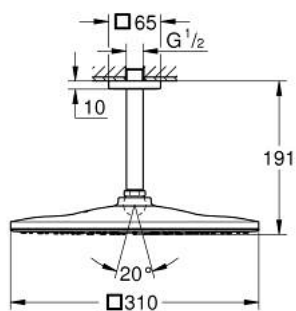

26 565 000 RAINSHOWER MONO 310 CUBE STROPNI TUŠ SET 142 MM, 1 MLAZ

OPIS PROIZVODA

- Colour: chrome
- sastoji se od:
 - head shower Rainshower 310, spray plate chrome (26 567)
 - GROHE PureRain
 - maximum flow rate (at 3 bar): 19 l/min
 - Rainshower 142 mm stropne tuš ručice (27 485)
 - GROHE DreamSpray savršen mlaz
 - GROHE LongLife premaz
 - GROHE SpeedClean sustav protiv kamenca
 - Inner WaterGuide za duži životni vijek
- prikladna za protočni bojler

26 565 000 RAINSHOWER MONO 310 CUBE STROPNI TUŠ SET 142 MM, 1 MLAZ

REZERVNI DIJELOVI, siječnja 2018 – now

- 1: Rozeta (Br. narudžbe 48118000)
- 2: Btrva od vlakana Ø18,5 x Ø12 x 2 (Br. narudžbe 0138900M)
- 3: Filter za prljavštinu (Br. narudžbe 48007000)