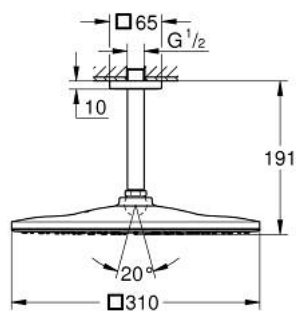

26 566 000 RAINSHOWER MONO 310 CUBE STROPNI TUŠ SET 142 MM, 1 MLAZ

OPIS PROIZVODA

- Colour: chrome
- sastoji se od:
 - tuš ruže Rainshower 310
 - GROHE PureRain
 - maximum flow rate (at 3 bar): 7.5 l/min
 - Rainshower 142 mm stropne tuš ručice (27 485)
- GROHE EcoJoy tehnologija upotrebe manje količine vode i savršenog protoka
- GROHE DreamSpray savršen mlaz
- GROHE LongLife premaz
- GROHE SpeedClean sustav protiv kamenca
- Inner WaterGuide za duži životni vijek
- prikladna za protočni bojler

26 566 000 **RAINSHOWER MONO 310 CUBE STROPNI TUŠ SET 142 MM, 1 MLAZ**

REZERVNI DIJELOVI, siječnja 2018 – now

- 1: Rozeta (Br. narudžbe 48118000)
- 2: Btrva od vlakana Ø18,5 x Ø12 x 2 (Br. narudžbe 0138900M)
- 3: Filter za prljavštinu (Br. narudžbe 48007000)