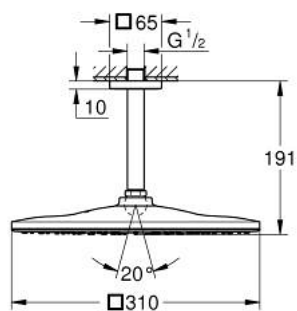

26 566 000 RAINSHOWER MONO 310 CUBE STROPNI TUŠ SET 142 MM, 1 MLAZ

OPIS PROIZVODA

- Colour: chrome
- sastoji se od:
 - tuš ruže Rainshower 310
 - GROHE PureRain
 - maximum flow rate (at 3 bar): 7.5 l/min
 - Rainshower 142 mm stropne tuš ručice (27 485)
 - GROHE DreamSpray savršen mlaz
 - GROHE LongLife premaz
 - GROHE SpeedClean sustav protiv kamenca
 - Inner WaterGuide za duži životni vijek
- prikladna za protočni bojler

26 566 000 **RAINSHOWER MONO 310 CUBE STROPNI TUŠ SET 142 MM, 1 MLAZ**

REZERVNI DIJELOVI, siječnja 2018 – now

- 1: Rozeta (Br. narudžbe 48118000)
- 2: Btrva od vlakana Ø18,5 x Ø12 x 2 (Br. narudžbe 0138900M)
- 3: Filter za prljavštinu (Br. narudžbe 48007000)