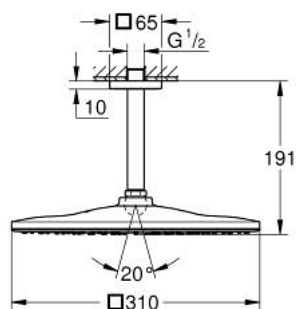

## 26 566 A00 RAINSHOWER MONO 310 CUBE STROPNI TUŠ SET 142 MM, 1 MLAZ

### OPIS PROIZVODA

- Colour: hard graphite
- sastoji se od:
  - tuš ruže Rainshower 310
  - GROHE PureRain
  - maximum flow rate (at 3 bar): 7.5 l/min
  - Rainshower shower arm ceiling 142 mm
- GROHE EcoJoy tehnologija upotrebe manje količine vode i savršenog protoka
- GROHE DreamSpray savršen mlaz
- GROHE LongLife premaz
- GROHE SpeedClean sustav protiv kamenca
- Inner WaterGuide za duži životni vijek
- prikladna za protočni bojler

### REZERVNI DIJELOVI, rujna 2018 – now

- 1: escutcheon US (Br. narudžbe 48118A00)
- 2: Btrva od vlakana Ø18,5 x Ø12 x 2 (Br. narudžbe 0138900M)
- 3: Filter za prljavštinu (Br. narudžbe 48007000)