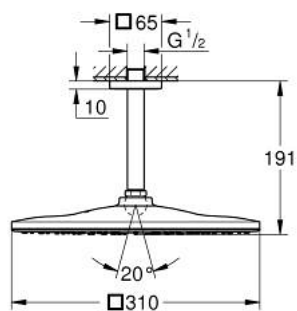

## 26 566 AL0 RAINSHOWER MONO 310 CUBE STROPNI TUŠ SET 142 MM, 1 MLAZ

### OPIS PROIZVODA

- Colour: brushed hard graphite
- sastoji se od:
  - tuš ruže Rainshower 310
  - GROHE PureRain
  - AquaCalibrator
- maximum flow rate (at 3 bar): 7.5 l/min
- Rainshower shower arm ceiling 142 mm
- GROHE DreamSpray savršen mlaz
- GROHE LongLife premaz
- GROHE SpeedClean sustav protiv kamenca
- Inner WaterGuide za duži životni vijek
- prikladna za protočni bojler

### REZERVNI DIJELOVI, rujna 2018 – now

- 1: Rozeta (Br. narudžbe 48118AL0)
- 2: Btrva od vlakana Ø18,5 x Ø12 x 2 (Br. narudžbe 0138900M)
- 3: Filter za prljavštinu (Br. narudžbe 48007000)