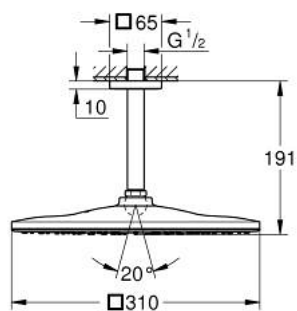

## 26 566 DA0 RAINSHOWER MONO 310 CUBE STROPNI TUŠ SET 142 MM, 1 MLAZ

### OPIS PROIZVODA

- Colour: warm sunset
- sastoji se od:
  - tuš ruže Rainshower 310
  - GROHE PureRain
  - maximum flow rate (at 3 bar): 7.5 l/min
  - Rainshower shower arm ceiling 142 mm
  - GROHE DreamSpray savršen mlaz
  - GROHE LongLife premaz
  - GROHE SpeedClean sustav protiv kamenca
  - Inner WaterGuide za duži životni vijek
- prikladna za protočni bojler

### REZERVNI DIJELOVI, rujna 2018 – now

- 1: Rozeta (Br. narudžbe 48118DA0)
- 2: Btrva od vlakana Ø18,5 x Ø12 x 2 (Br. narudžbe 0138900M)
- 3: Filter za prljavštinu (Br. narudžbe 48007000)