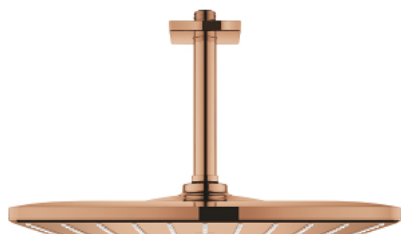

## 26 566 DA0 RAINSHOWER MONO 310 CUBE STROPNI TUŠ SET 142 MM, 1 MLAZ

### OPIS PROIZVODA

- Colour: warm sunset
- sastoji se od:
  - tuš ruže Rainshower 310
  - GROHE PureRain
  - maximum flow rate (at 3 bar): 7.5 l/min
  - Rainshower shower arm ceiling 142 mm
  - GROHE DreamSpray savršen mlaz
  - GROHE LongLife premaz
  - GROHE SpeedClean sustav protiv kamenca
  - Inner WaterGuide za duži životni vijek
- prikladna za protočni bojler