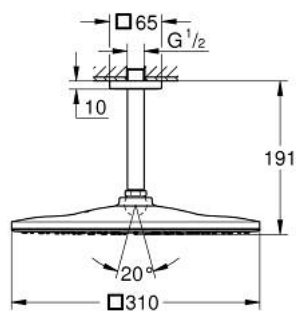

26 566 DC0 RAINSHOWER MONO 310 CUBE STROPNI TUŠ SET 142 MM, 1 MLAZ

OPIS PROIZVODA

- Colour: supersteel
- sastoji se od:
 - tuš ruže Rainshower 310
 - GROHE PureRain
 - maximum flow rate (at 3 bar): 7.5 l/min
 - Rainshower shower arm ceiling 142 mm
- GROHE EcoJoy tehnologija upotrebe manje količine vode i savršenog protoka
- GROHE DreamSpray savršen mlaz
- GROHE LongLife premaz
- GROHE SpeedClean sustav protiv kamenca
- Inner WaterGuide za duži životni vijek
- prikladna za protočni bojler

26 566 DC0 RAINSHOWER MONO 310 CUBE STROPNI TUŠ SET 142 MM, 1 MLAŽ

REZERVNI DIJELOVI, rujna 2018 – now

- 1: Rozeta (Br. narudžbe 48118000)
- 2: Btrva od vlakana Ø18,5 x Ø12 x 2 (Br. narudžbe 0138900M)
- 3: Filter za prljavštinu (Br. narudžbe 48007000)