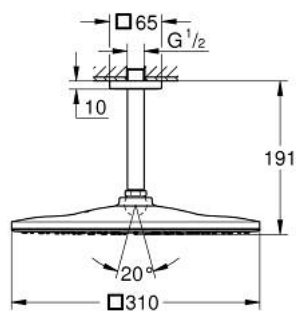

## 26 566 DL0 RAINSHOWER MONO 310 CUBE STROPNI TUŠ SET 142 MM, 1 MLAZ

### OPIS PROIZVODA

- Colour: brushed warm sunset
- sastoji se od:
  - tuš ruže Rainshower 310
  - GROHE PureRain
  - maximum flow rate (at 3 bar): 7.5 l/min
  - Rainshower shower arm ceiling 142 mm
- GROHE EcoJoy tehnologija upotrebe manje količine vode i savršenog protoka
- GROHE DreamSpray savršen mlaz
- GROHE LongLife premaz
- GROHE SpeedClean sustav protiv kamenca
- Inner WaterGuide za duži životni vijek
- prikladna za protočni bojler

### REZERVNI DIJELOVI, rujna 2018 – now

- 1: Rozeta (Br. narudžbe 48118DL0)
- 2: Btrva od vlakana Ø18,5 x Ø12 x 2 (Br. narudžbe 0138900M)
- 3: Filter za prljavštinu (Br. narudžbe 48007000)