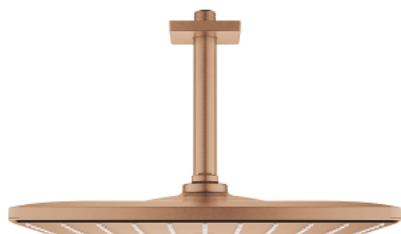

## 26 566 DL0 RAINSHOWER MONO 310 CUBE STROPNI TUŠ SET 142 MM, 1 MLAZ

### OPIS PROIZVODA

- Colour: brushed warm sunset
- sastoji se od:
  - tuš ruže Rainshower 310
  - GROHE PureRain
  - maximum flow rate (at 3 bar): 7.5 l/min
  - Rainshower shower arm ceiling 142 mm
- GROHE EcoJoy tehnologija upotrebe manje količine vode i savršenog protoka
- GROHE DreamSpray savršen mlaz
- GROHE LongLife premaz
- GROHE SpeedClean sustav protiv kamenca
- Inner WaterGuide za duži životni vijek
- prikladna za protočni bojler