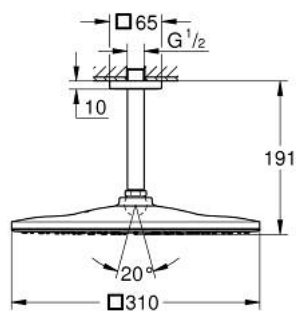

26 566 GL0 RAINSHOWER MONO 310 CUBE STROPNI TUŠ SET 142 MM, 1 MLAZ

OPIS PROIZVODA

- Colour: cool sunrise
- sastoji se od:
 - tuš ruže Rainshower 310
 - GROHE PureRain
 - maximum flow rate (at 3 bar): 7.5 l/min
 - Rainshower shower arm ceiling 142 mm
- GROHE EcoJoy tehnologija upotrebe manje količine vode i savršenog protoka
- GROHE DreamSpray savršen mlaz
- GROHE LongLife premaz
- GROHE SpeedClean sustav protiv kamenca
- Inner WaterGuide za duži životni vijek
- prikladna za protočni bojler

26 566 GL0 RAINSHOWER MONO 310 CUBE STROPNI TUŠ SET 142 MM, 1 MLAZ

REZERVNI DIJELOVI, rujna 2018 – now

- 1: Rozeta (Br. narudžbe 48118GL0)
- 2: Btrva od vlakana Ø18,5 x Ø12 x 2 (Br. narudžbe 0138900M)
- 3: Filter za prljavštinu (Br. narudžbe 48007000)