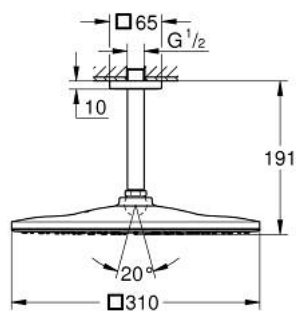

26 566 GN0 RAINSHOWER MONO 310 CUBE STROPNI TUŠ SET 142 MM, 1 MLAZ

OPIS PROIZVODA

- Colour: brushed cool sunrise
- sastoji se od:
 - tuš ruže Rainshower 310
 - GROHE PureRain
 - maximum flow rate (at 3 bar): 7.5 l/min
 - Rainshower shower arm ceiling 142 mm
- GROHE EcoJoy tehnologija upotrebe manje količine vode i savršenog protoka
- GROHE DreamSpray savršen mlaz
- GROHE LongLife premaz
- GROHE SpeedClean sustav protiv kamenca
- Inner WaterGuide za duži životni vijek
- prikladna za protočni bojler

26 566 GN0 RAINSHOWER MONO 310 CUBE STROPNI TUŠ SET 142 MM, 1 MLAZ

REZERVNI DIJELOVI, rujna 2018 – now

- 1: Rozeta (Br. narudžbe 48118GN0)
- 2: Btrva od vlakana Ø18,5 x Ø12 x 2 (Br. narudžbe 0138900M)
- 3: Filter za prljavštinu (Br. narudžbe 48007000)