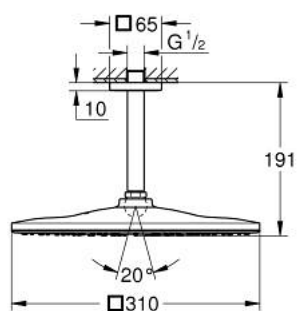

## 26 566 KF0 RAINSHOWER MONO 310 CUBE STROPNI TUŠ SET 142 MM, 1 MLAZ

### OPIS PROIZVODA

- Colour: phantom black
- sastoji se od:
  - tuš ruže Rainshower 310
  - GROHE PureRain
  - AquaCalibrator
- maximum flow rate (at 3 bar): 7.5 l/min
- Rainshower shower arm ceiling 142 mm
- GROHE DreamSpray savršen mlaz
- GROHE SpeedClean sustav protiv kamenca
- Inner WaterGuide za duži životni vijek
- prikladna za protočni bojler

### REZERVNI DIJELOVI, travnja 2020 – now

- 1: Rozeta (Br. narudžbe 48118KF0)
- 2: Btrva od vlakana Ø18,5 x Ø12 x 2 (Br. narudžbe 0138900M)
- 3: Filter za prljavštinu (Br. narudžbe 48007000)