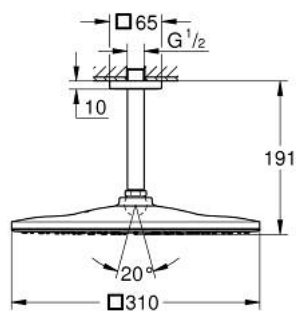

## 26 566 MG0 RAINSHOWER MONO 310 CUBE STROPNI TUŠ SET 142 MM, 1 MLAŽ

### OPIS PROIZVODA

- Colour: satin graphite
- sastoji se od:
  - tuš ruže Rainshower 310
  - GROHE PureRain
  - maximum flow rate (at 3 bar): 7.5 l/min
  - Rainshower shower arm ceiling 142 mm
- GROHE EcoJoy tehnologija upotrebe manje količine vode i savršenog protoka
- GROHE DreamSpray savršen mlaz
- GROHE LongLife premaz
- GROHE SpeedClean sustav protiv kamenca
- Inner WaterGuide za duži životni vijek
- prikladna za protočni bojler

### REZERVNI DIJELOVI, listopada 2022 – now

- 1: Rozeta (Br. narudžbe 48118MG0)
- 2: Btrva od vlakana Ø18,5 x Ø12 x 2 (Br. narudžbe 0138900M)
- 3: Filter za prljavštinu (Br. narudžbe 48007000)