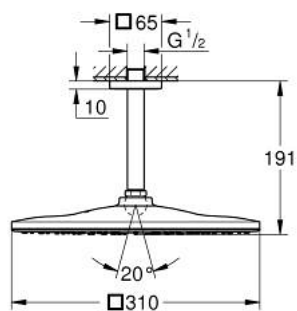

## 26 566 MG0 RAINSHOWER MONO 310 CUBE STROPNI TUŠ SET 142 MM, 1 MLAZ

### OPIS PROIZVODA

- Colour: satin graphite
- sastoji se od:
  - tuš ruže Rainshower 310
  - GROHE PureRain
  - maximum flow rate (at 3 bar): 7.5 l/min
  - Rainshower shower arm ceiling 142 mm
  - GROHE DreamSpray savršen mlaz
  - GROHE LongLife premaz
  - GROHE SpeedClean sustav protiv kamenca
  - Inner WaterGuide za duži životni vijek
- prikladna za protočni bojler

## 26 566 MG0 RAINSHOWER MONO 310 CUBE STROPNI TUŠ SET 142 MM, 1 MLAŽ

### REZERVNI DIJELOVI, listopada 2022 – now

- 1: Rozeta (Br. narudžbe 48118MG0)
- 2: Btrva od vlakana Ø18,5 x Ø12 x 2 (Br. narudžbe 0138900M)
- 3: Filter za prljavštinu (Br. narudžbe 48007000)