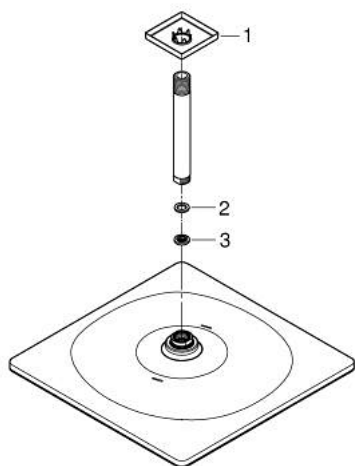

## 26 566 MG0 RAINSHOWER MONO 310 CUBE STROPNI TUŠ SET 142 MM, 1 MLAZ

### OPIS PROIZVODA

- Colour: satin graphite
- sastoji se od:
  - tuš ruže Rainshower 310
  - GROHE PureRain
  - maximum flow rate (at 3 bar): 7.5 l/min
  - Rainshower shower arm ceiling 142 mm
  - GROHE DreamSpray savršen mlaz
  - GROHE LongLife premaz
  - GROHE SpeedClean sustav protiv kamenca
  - Inner WaterGuide za duži životni vijek
- prikladna za protočni bojler

## 26 566 MG0 RAINSHOWER MONO 310 CUBE STROPNI TUŠ SET 142 MM, 1 MLAŽ

### REZERVNI DIJELOVI, listopada 2022 – now

- 1: Rozeta (Br. narudžbe 48118MG0)
- 2: Btrva od vlakana Ø18,5 x Ø12 x 2 (Br. narudžbe 0138900M)
- 3: Filter za prljavštinu (Br. narudžbe 48007000)