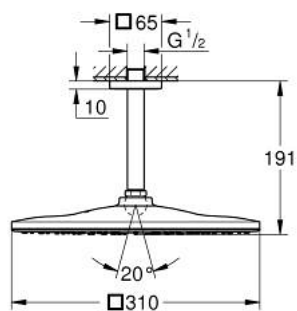

## 26 566 MS0 RAINSHOWER MONO 310 CUBE STROPNI TUŠ SET 142 MM, 1 MLAŽ

### OPIS PROIZVODA

- Colour: satin steel
- sastoji se od:
  - tuš ruže Rainshower 310
  - GROHE PureRain
  - maximum flow rate (at 3 bar): 7.5 l/min
  - Rainshower shower arm ceiling 142 mm
- GROHE EcoJoy tehnologija upotrebe manje količine vode i savršenog protoka
- GROHE DreamSpray savršen mlaz
- GROHE LongLife premaz
- GROHE SpeedClean sustav protiv kamenca
- Inner WaterGuide za duži životni vijek
- prikladna za protočni bojler

## 26 566 MS0 RAINSHOWER MONO 310 CUBE STROPNI TUŠ SET 142 MM, 1 MLAZ

### REZERVNI DIJELOVI, listopada 2022 – now

- 1: Rozeta (Br. narudžbe 48118MS0)
- 2: Btrva od vlakana Ø18,5 x Ø12 x 2 (Br. narudžbe 0138900M)
- 3: Filter za prljavštinu (Br. narudžbe 48007000)