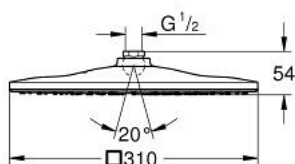

26 567 000 RAINSHOWER MONO 310 CUBE TUŠ RUŽA, 1 MLAZ

OPIS PROIZVODA

- Colour: chrome
- GROHE PureRain
- maximum flow rate (at 3 bar): 19 l/min
- chrome ploče mlaznica
- Kuglasti zglob s kutom $\pm 10^\circ$
- spoj s navojem $\frac{1}{2}$ "
- GROHE DreamSpray savršen mlaz
- GROHE LongLife premaz
- GROHE SpeedClean sustav protiv kamenca
- Inner WaterGuide za duži životni vijek
- prikladna za protočni bojler

26 567 000 RAINSHOWER MONO 310 CUBE TUŠ RUŽA, 1 MLAZ

REZERVNI DIJELOVI, siječnja 2018 – now

1: Btrva od vlakana Ø18,5 x Ø12 x 2 (Br. narudžbe 0138900M)

2: Filter za prljavštinu (Br. narudžbe 48007000)