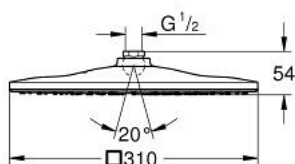

26 567 LS0 RAINSHOWER MONO 310 CUBE TUŠ RUŽA, 1 MLAZ

OPIS PROIZVODA

- Colour: moon white
- GROHE PureRain
- maximum flow rate (at 3 bar): 19 l/min
- spray plate moon white
- Kuglasti zglob s kutom $\pm 10^\circ$
- spoj s navojem $\frac{1}{2}$ "
- GROHE DreamSpray savršen mlaz
- GROHE LongLife premaz
- GROHE SpeedClean sustav protiv kamenca
- Inner WaterGuide za duži životni vijek
- prikladna za protočni bojler

26 567 LS0 RAINSHOWER MONO 310 CUBE TUŠ RUŽA, 1 MLAŽ

REZERVNI DIJELOVI, siječnja 2018 – now

1: Btrva od vlakana Ø18,5 x Ø12 x 2 (Br. narudžbe 0138900M)

2: Filter za prljavštinu (Br. narudžbe 48007000)