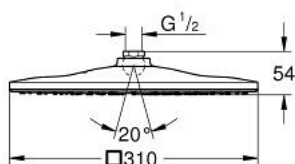

26 568 000 RAINSHOWER MONO 310 CUBE TUŠ RUŽA, 1 MLAZ

OPIS PROIZVODA

- Colour: chrome
- GROHE PureRain
- maximum flow rate (at 3 bar): 7.5 l/min
- chrome ploče mlaznica
- Kuglasti zglob s kutom $\pm 10^\circ$
- spoj s navojem $\frac{1}{2}$ "
- GROHE EcoJoy tehnologija upotrebe manje količine vode i savršenog protoka
- GROHE DreamSpray savršen mlaz
- GROHE LongLife premaz
- GROHE SpeedClean sustav protiv kamenca
- Inner WaterGuide za duži životni vijek
- prikladna za protočni bojler

26 568 000 RAINSHOWER MONO 310 CUBE TUŠ RUŽA, 1 MLAZ

REZERVNI DIJELOVI, siječnja 2018 – now

1: Btrva od vlakana Ø18,5 x Ø12 x 2 (Br. narudžbe 0138900M)

2: Filter za prljavštinu (Br. narudžbe 48007000)