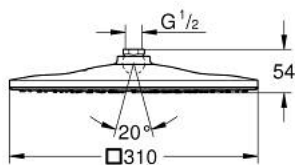

26 568 LS0 RAINSHOWER MONO 310 CUBE TUŠ RUŽA, 1 MLAZ

OPIS PROIZVODA

- Colour: moon white
- GROHE PureRain
- maximum flow rate (at 3 bar): 7.5 l/min
- spray plate moon white
- Kuglasti zglob s kutom $\pm 10^\circ$
- spoj s navojem $\frac{1}{2}$ "
- GROHE DreamSpray savršen mlaz
- GROHE LongLife premaz
- GROHE SpeedClean sustav protiv kamenca
- Inner WaterGuide za duži životni vijek
- prikladna za protočni bojler

26 568 LS0 RAINSHOWER MONO 310 CUBE TUŠ RUŽA, 1 MLAZ

REZERVNI DIJELOVI, siječnja 2018 – now

1: Btrva od vlakana Ø18,5 x Ø12 x 2 (Br. narudžbe 0138900M)

2: Filter za prljavštinu (Br. narudžbe 48007000)