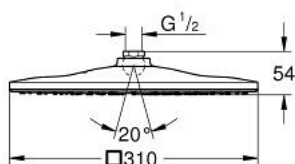

26 568 LS0 RAINSHOWER MONO 310 CUBE TUŠ RUŽA, 1 MLAZ

OPIS PROIZVODA

- Colour: moon white
- GROHE PureRain
- maximum flow rate (at 3 bar): 7.5 l/min
- spray plate moon white
- Kuglasti zglob s kutom $\pm 10^\circ$
- spoj s navojem $\frac{1}{2}$ "
- GROHE EcoJoy tehnologija upotrebe manje količine vode i savršenog protoka
- GROHE DreamSpray savršen mlaz
- GROHE LongLife premaz
- GROHE SpeedClean sustav protiv kamenca
- Inner WaterGuide za duži životni vijek
- prikladna za protočni bojler

26 568 LS0 RAINSHOWER MONO 310 CUBE TUŠ RUŽA, 1 MLAZ

REZERVNI DIJELOVI, siječnja 2018 – now

1: Btrva od vlakana Ø18,5 x Ø12 x 2 (Br. narudžbe 0138900M)

2: Filter za prljavštinu (Br. narudžbe 48007000)