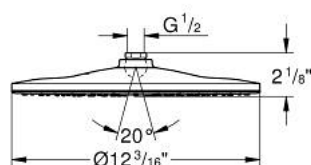

### OPIS PROIZVODA

- Colour: chrome
- GROHE PureRain
- maximum flow rate (at 3 bar): 5 l/min
- chrome ploče mlaznica
- Kuglasti zglob s kutom  $\pm 10^\circ$
- spoj s navojem  $\frac{1}{2}$ "
- GROHE EcoJoy tehnologija upotrebe manje količine vode i savršenog protoka
- GROHE DreamSpray savršen mlaz
- GROHE LongLife premaz
- GROHE SpeedClean sustav protiv kamenca
- Inner WaterGuide za duži životni vijek
- prikladna za protočni bojler
- min. preporučeni tlak 1.0 bar

### REZERVNI DIJELOVI, siječnja 2018 – now

1: Btrva od vlakana Ø18,5 x Ø12 x 2 (Br. narudžbe 0138900M)

2: Filter za prljavštinu (Br. narudžbe 48007000)