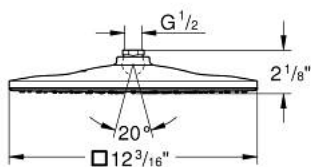

### OPIS PROIZVODA

- Colour: chrome
- GROHE PureRain
- 6 l/min
- chrome ploče mlaznica
- Kuglasti zglob s kutom  $\pm 10^\circ$
- spoj s navojem  $\frac{1}{2}$ "
- GROHE EcoJoy tehnologija upotrebe manje količine vode i savršenog protoka
- GROHE DreamSpray savršen mlaz
- GROHE LongLife premaz
- GROHE SpeedClean sustav protiv kamenca
- Inner WaterGuide za duži životni vijek
- prikladna za protočni bojler

## 26 570 000 RAINSHOWER MONO 310 CUBE TUŠ RUŽA, 1 MLAZ

**REZERVNI DIJELOVI**, siječnja 2018 – now

1: Btrva od vlakana Ø18,5 x Ø12 x 2 (Br. narudžbe 0138900M)

2: Filter za prljavštinu (Br. narudžbe 48007000)