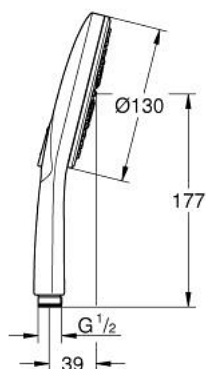

26 574 DA0 RAINSHOWER SMARTACTIVE 130 RUČNI TUŠ, 3 MLAZA

OPIS PROIZVODA

- Colour: warm sunset
- spray plate in corresponding colour
- 3 vrste mlaza: Rain, Jet, ActiveMassage
- maximum flow rate (at 3 bar): 8.5 l/min
- GROHE EcoJoy tehnologija upotrebe manje količine vode i savršenog protoka
- GROHE DreamSpray savršen mlaz
- GROHE SmartTip showering spray selection via push of a ring
- GROHE LongLife premaz
- GROHE SpeedClean sustav protiv kamenca
- Inner WaterGuide za duži životni vijek
- standardni način ugradnje, odgovara svim standardnim crijevima za tuš
- prikladna za protočni bojler