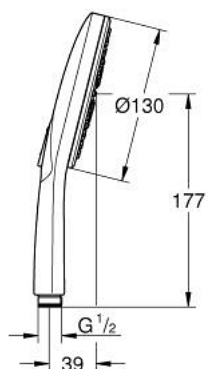

26 574 GN0 RAINSHOWER SMARTACTIVE 130 RUČNI TUŠ, 3 MLAZA

OPIS PROIZVODA

- Colour: brushed cool sunrise
- spray plate in corresponding colour
- 3 vrste mlaza: Rain, Jet, ActiveMassage
- maximum flow rate (at 3 bar): 8.5 l/min
- GROHE DreamSpray savršen mlaz
- GROHE SmartTip showering spray selection via push of a ring
- GROHE LongLife premaz
- GROHE SpeedClean sustav protiv kamenca
- Inner WaterGuide za duži životni vijek
- standardni način ugradnje, odgovara svim standardnim crijevima za tuš
- prikladna za protočni bojler

26 574 GN0 RAINSHOWER SMARTACTIVE 130 RUČNI TUŠ, 3 MLAZA

REZERVNI DIJELOVI, rujna 2018 – now

1: Filter za prljavštinu (Br. narudžbe 0700200M)