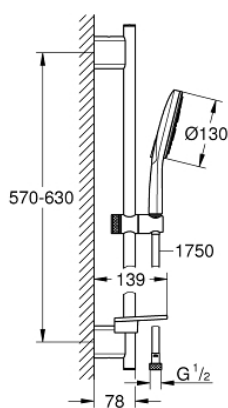

### OPIS PROIZVODA

- Colour: chrome
- sastoji se od:
  - ručni tuš Rainshower SmartActive 130 (26 574)
  - maximum flow rate (at 3 bar): 8.5 l/min
  - shower rail 600 mm
  - s metalnim zidnim držačima
  - Silverflex crijevo za tuš 1750 mm 1/2" x 1/2" (28 388)
  - GROHE EasyReach polica
  - GROHE DreamSpray savršen mlaz
  - GROHE LongLife premaz
  - GROHE FastFixation Plus (prilagodljiv razmak između držača za adaptaciju na postojeće rupe u zidu)
  - GROHE TileFix prilagodiva dubina na gornjem i donjem držaču
  - GROHE SpeedClean sustav protiv kamenca
  - Inner WaterGuide za duži životni vijek
  - TwistStop za zaštitu crijeva od zavrtanja
- prikladna za protočni bojler