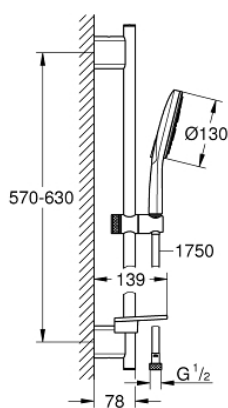

### OPIS PROIZVODA

- Colour: chrome
- sastoji se od:
  - ručni tuš Rainshower SmartActive 130 (26 574)
  - maximum flow rate (at 3 bar): 8.5 l/min
  - shower rail 600 mm
  - s metalnim zidnim držačima
  - Silverflex crijevo za tuš 1750 mm 1/2" x 1/2" (28 388)
  - GROHE EasyReach polica
  - GROHE EcoJoy tehnologija upotrebe manje količine vode i savršenog protoka
  - GROHE DreamSpray savršen mlaz
  - GROHE LongLife premaz
  - GROHE FastFixation Plus (prilagodljiv razmak između držača za adaptaciju na postojeće rupe u zidu)
  - GROHE TileFix prilagodiva dubina na gornjem i donjem držaču
  - GROHE SpeedClean sustav protiv kamenca
  - Inner WaterGuide za duži životni vijek
  - TwistStop za zaštitu crijeva od zavrtačenja
- prikladna za protočni bojler