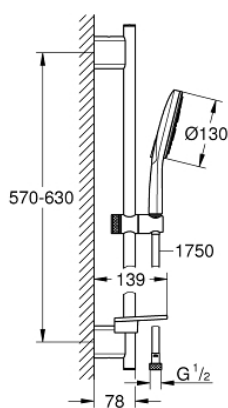

### OPIS PROIZVODA

- Colour: moon white
- sastoji se od:
- ručni tuš Rainshower SmartActive 130 (26 544)
- spray plate moon white
- shower rail 600 mm
- s metalnim zidnim držačima
- Silverflex crijevo za tuš 1750 mm 1/2" x 1/2" (28 388)
- GROHE EasyReach polica
- GROHE DreamSpray savršen mlaz
- GROHE LongLife premaz
- GROHE FastFixation Plus (prilagodljiv razmak između držača za adaptaciju na postojeće rupe u zidu)
- GROHE TileFix prilagodiva dubina na gornjem i donjem držaču
- GROHE SpeedClean sustav protiv kamenca
- Inner WaterGuide za duži životni vijek
- TwistStop za zaštitu crijeva od zavrtanja
- prikladna za protočni bojler
- min. preporučeni tlak 1.0 bar