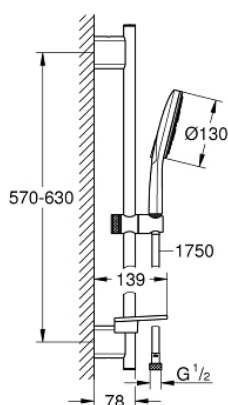

### OPIS PROIZVODA

- Colour: moon white
- sastoji se od:
  - ručni tuš Rainshower SmartActive 130 (26 574)
  - maximum flow rate (at 3 bar): 8.5 l/min
  - spray plate moon white
  - shower rail 600 mm
  - s metalnim zidnim držačima
  - Silverflex crijevo za tuš 1750 mm 1/2" x 1/2" (28 388)
  - GROHE EasyReach polica
  - GROHE DreamSpray savršen mlaz
  - GROHE LongLife premaz
  - GROHE FastFixation Plus (prilagodljiv razmak između držača za adaptaciju na postojeće rupe u zidu)
  - GROHE TileFix prilagodiva dubina na gornjem i donjem držaču
  - GROHE SpeedClean sustav protiv kamenca
  - Inner WaterGuide za duži životni vijek
  - TwistStop za zaštitu crijeva od zavrtanja
  - prikladna za protočni bojler
  - min. preporučeni tlak 1.0 bar