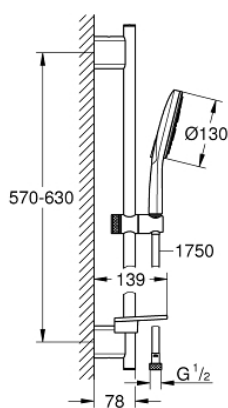

### OPIS PROIZVODA

- Colour: moon white
- sastoji se od:
  - ručni tuš Rainshower SmartActive 130 (26 574)
  - maximum flow rate (at 3 bar): 8.5 l/min
  - spray plate moon white
  - shower rail 600 mm
  - s metalnim zidnim držačima
  - Silverflex crijevo za tuš 1750 mm 1/2" x 1/2" (28 388)
  - GROHE EasyReach polica
  - GROHE EcoJoy tehnologija upotrebe manje količine vode i savršenog protoka
  - GROHE DreamSpray savršen mlaz
  - GROHE LongLife premaz
  - GROHE FastFixation Plus (prilagodljiv razmak između držača za adaptaciju na postojeće rupe u zidu)
  - GROHE TileFix prilagodiva dubina na gornjem i donjem držaču
  - GROHE SpeedClean sustav protiv kamenca
  - Inner WaterGuide za duži životni vijek
  - TwistStop za zaštitu crijeva od zavrtnja
- prikladna za protočni bojler
- min. preporučeni tlak 1.0 bar