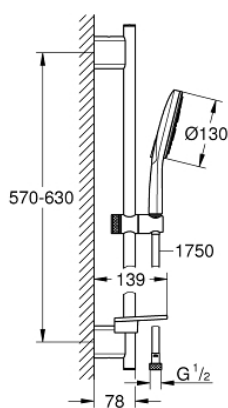

26 577 LS0 RAINSHOWER SMARTACTIVE 130 TUŠ SET S KONZOLOM, 3 MLAZA

OPIS PROIZVODA

- Colour: moon white
- sastoji se od:
 - ručni tuš Rainshower SmartActive 130 (26 574)
 - maximum flow rate (at 3 bar): 8.5 l/min
 - spray plate moon white
 - shower rail 600 mm
 - s metalnim zidnim držačima
 - Silverflex crijevo za tuš 1750 mm 1/2" x 1/2" (28 388)
 - GROHE EasyReach polica
 - GROHE DreamSpray savršen mlaz
 - GROHE LongLife premaz
 - GROHE FastFixation Plus (prilagodljiv razmak između držača za adaptaciju na postojeće rupe u zidu)
 - GROHE TileFix prilagodiva dubina na gornjem i donjem držaču
 - GROHE SpeedClean sustav protiv kamenca
 - Inner WaterGuide za duži životni vijek
 - TwistStop za zaštitu crijeva od zavrtanja
 - prikladna za protočni bojler
 - min. preporučeni tlak 1.0 bar

26 577 LS0 RAINSHOWER SMARTACTIVE 130 TUŠ SET S KONZOLOM, 3 MLAZA

REZERVNI DIJELOVI, ožujka 2018 – now

- 1: Držač tuš konzole (Br. narudžbe 48425000)
- 2: Klizač (Br. narudžbe 48424000)
- 3: Posuda za sapun (Br. narudžbe 48426000)
- 4: Filter za prljavštinu (Br. narudžbe 0700200M)